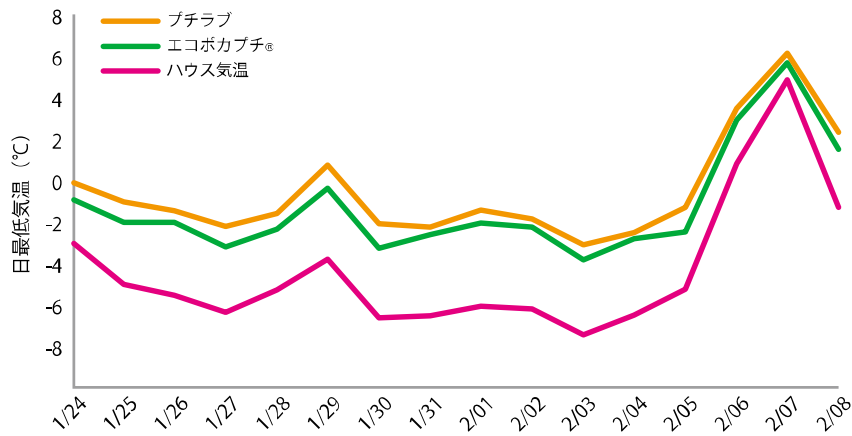

「プチラブ™」の保温性能

トンネル被覆内における日最低気温の推移

※地上 30cm で測定