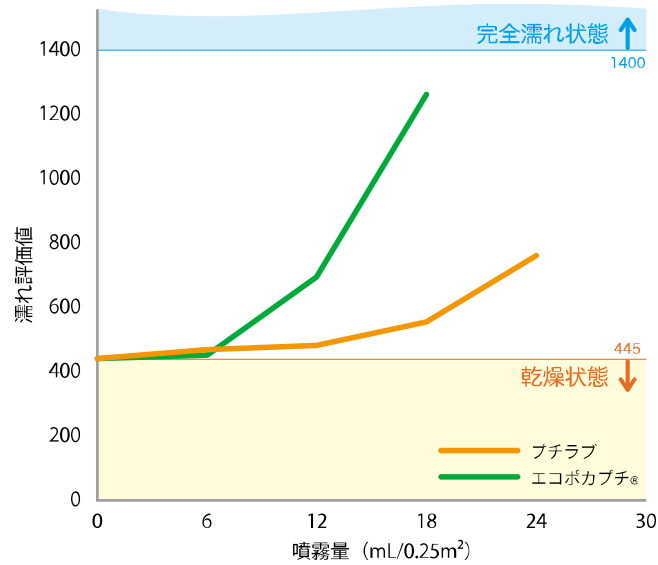

## 「プチラブ™」の保温性能

トンネル被覆内における日最低気温の推移

※地上 30cm で測定

## 「プチラブ™」の落下水抑制性能

落下水の測定 (平均値 n=3)

※DECAGON 社 Dielectric Leaf Wetness Sensor 使用

445 : 乾燥状態    1400 : 落下水によって、センサーが完全に濡れている状態