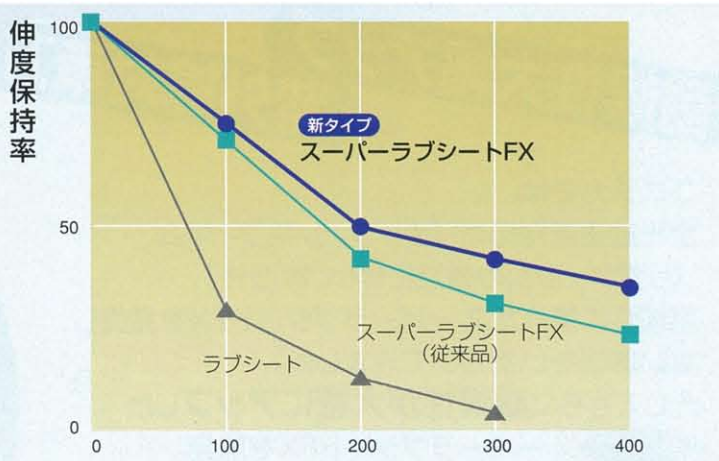

## 従来にない優れた耐候性を発揮。

試験方法: サンシャインウエザーメーター  
参考データ(当社比)

規格	巾(mm)				長さ(m)
	1500	1800	2100	2400	
	2700	3000	3300	3600	100m

使用上の注意

- 摩耗によりいたみが生じるおそれがありますのでご注意ください。
- 長時間の使用により、毛羽等の発生による機能低下のおそれがありますので早期交換をおすすめします。
- このカタログに記載された内容、仕様は予告なく変更することがありますのでご了承下さい。