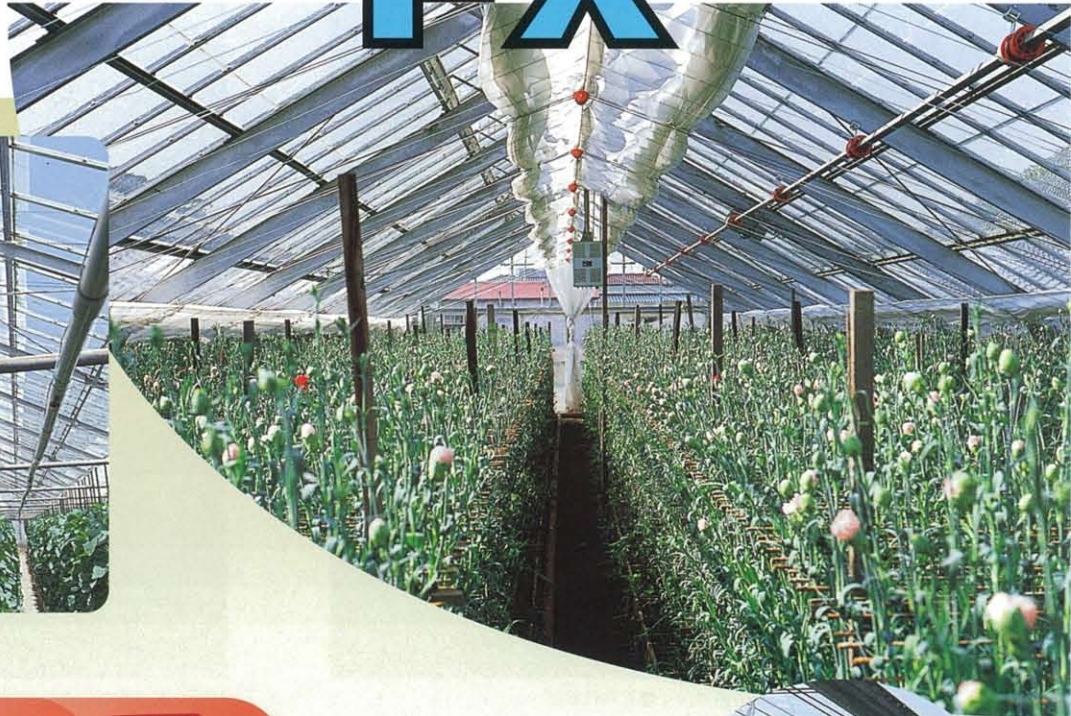

# スーパーラブシート FX

生まれ変わって  
さらに機能アップ!!

耐候性大幅アップ  
紫外線対策万全!!

ユニチカでは、  
全光線透過型のポリオレフィン系フィルム、  
フッ素フィルムの普及に伴い、除湿性、  
耐候性に優れたスーパーラブシートFXを発売し、  
高い評価をいただけてきました。

そしてさらに**耐候性が大幅にアップ**した

**新タイプ**スーパーラブシートFXを開発。

しかも今回の新タイプでは、  
**紫外線対策も万全**。