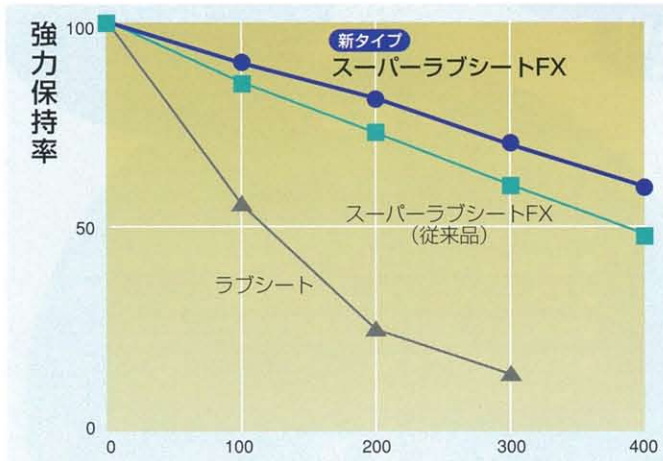

## 従来にない優れた耐候性を発揮。

試験方法: サンシャインウエザーメーター  
参考データ(当社比)

規格	巾(mm)				長さ(m)
	1500	1800	2100	2400	
	2700	3000	3300	3600	100m

使用上の注意

- 摩耗によりいたみが生じるおそれがありますのでご注意ください。
- 長時間の使用により、毛羽等の発生による機能低下のおそれがありますので早期交換をおすすめします。
- このカタログに記載された内容、仕様は予告なく変更することがありますのでご了承下さい。