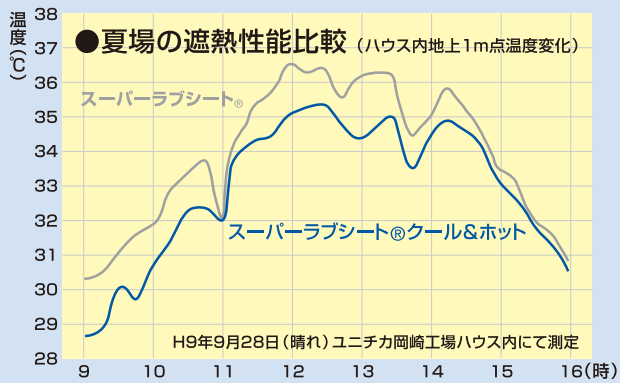

## ■使用状況

トマト(栃木)

いちご(愛知)

大葉(豊川)

バラ(神奈川)

カーネーション(埼玉)

ガーベラ(熊本)

規格	品番	20557/FXT
	幅(cm)	60、105、150、180、210、
	長さ(m)	100

## ●冬場の省エネ試算

(スーパーラプシート®クール&ホットをカーテン・サイドカーテンに使用した場合の放熱係数を推定。無しの場合を100とし、1層、2層の場合と比較。)

※長期間の使用により、毛羽等の発生による機能低下のおそれがありますので早期交換をおすすめします。  
※このカタログに記載された内容、仕様は予告なく変更することがありますのでご了承ください。