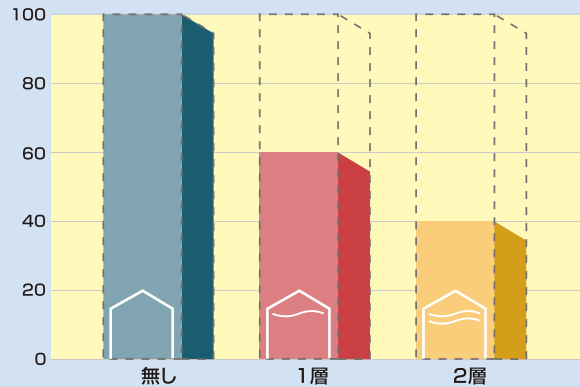

## ■使用状況

トマト(栃木)

いちご(愛知)

大葉(豊川)

バラ(神奈川)

カーネーション(埼玉)

ガーベラ(熊本)

規格	品番	20557/FXT
	幅(cm)	60、105、150、180、210、
	長さ(m)	100

## ●冬場の省エネ試算

(スーパーラプシート®クール&ホットをカーテン・サイドカーテンに使用した場合の放熱係数を推定。無しの場合を100とし、1層、2層の場合と比較。)

※長期間の使用により、毛羽等の発生による機能低下のおそれがありますので早期交換をおすすめします。  
※このカタログに記載された内容、仕様は予告なく変更することがありますのでご了承ください。