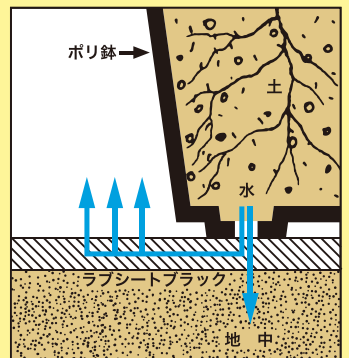

園芸作業のパートナー

ユニチカ ラブシート

ポリエステル100%長繊維不織布

野菜のポット育苗や鉢物の下敷きに、
底面排水効果も抜群。

■ # 20507BKD # 61009BKG

優れた排水効果で、 元気な苗を作ります。

苗木のポット育苗の下敷きに

野菜のポット育苗の下敷きに(ナス)

野菜のポット育苗の下敷きに(イチゴ)

ラブシートのブラックタイプは、ポリエステル100%の長繊維不織布です。ポット育苗や鉢物の下敷きをはじめ、果樹園のマルチ用など用途もさまざまです。とくに野菜のポット育苗での下敷きに用いれば、根が地面に入りにくく、かん水時にも泥はねが無いいため、鉢を汚しません。また、底面排水シートとしても利用できます。園芸作業の省力化と品質向上にお役立てください。

特長と効果

1. 根が地面に入りにくいので、鉢物の移動が簡単です。
2. かん水または、雨水による泥はね防止や、その際に起こる病気などの発生を防ぎます。
3. 不織布ならではの透水性と毛管現象によって、鉢底より鉢内の停滞水を吸い出します。
4. ブラックタイプなので防草ができ雑草を防ぎます。
5. 耐久性に優れ、繰り返し使用出来ます。