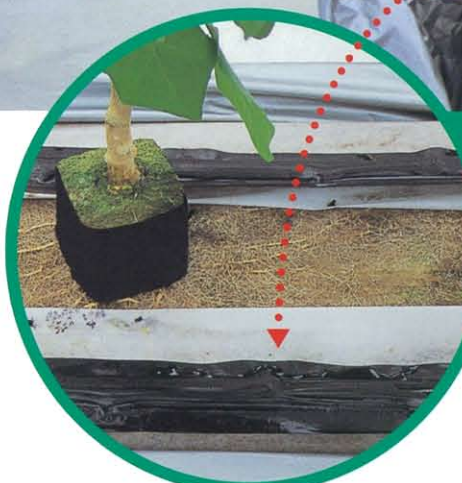

ユニチカ
ラブシート®

ポリエステル長繊維不織布

防根透水用

養液栽培、 根域制限栽培に!!

特長

- ◆ 高い防根性能と透水性を持つシートです。
- ◆ 長繊維不織布なので十分な強度があります。
- ◆ ポリエステル繊維なので腐りません。
- ◆ 端部のほつれがありません。

品番

20701/FLD
20704/FLD

規格

1000mm×100m巻
2000mm×100m巻

出荷
単位

2本
1本

● 但し、上記規格以外はお相談ください。発注数により特注生産もいたします。

※使用する培地、培土により透水性は変わりますので、かん水時間等の調整が必要です。
 ※長期間の使用により、毛羽等の発生による防根性能低下のおそれがありますので早期交換をおすすめします。
 ※このカタログに記載された内容、仕様は予告なく変更することがありますのでご了承ください。
 ※防根用は苺及び水稲栽培向けであり、栽培する作物、使用方法によってはその効果は異なります。