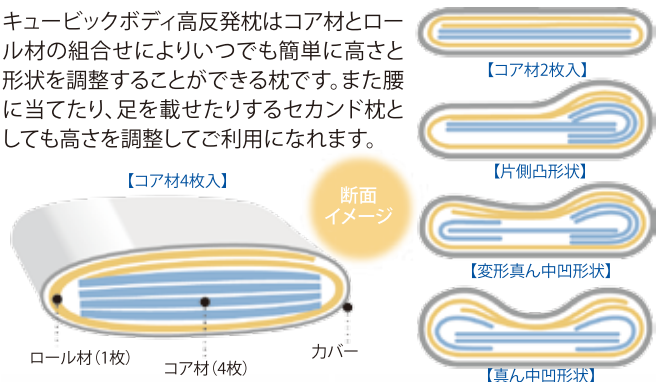

オーダーメイド感覚 自分に合う形に変化する

キュービック・ボディー高反発枕

1日のおよそ3分の1は睡眠が占めています。質のよい睡眠をとるためには、自分に合う枕が重要です。

理想の枕で
朝までぐっすり...

どの様な寝姿勢にも合わせられるように設計しています。

Point 1 いつでも自分に合う高さ、形に調整できます

キュービックボディー高反発枕はコア材とロール材の組合せによりいつでも簡単に高さや形状を調整することができます。また腰に当てたり、足を載せたりするセカンド枕としても高さを調整してご利用になれます。

Point 2 しっかり支える高反発枕

高反発枕は首や肩をしっかり支え筋肉を休ませられます。高反発枕では沈み込みが少なく寝返りがスムーズにできます。

Point 3 洗濯機で洗えるのでいつでも清潔に

枕カバーを毎日洗濯していても長年お使いになるうちに枕本体にも臭いが移ってくるものです。キュービックボディー高反発枕は本体丸ごとでも洗濯機で洗うことができます。枕の中のパーツは簡単に分けられますので小型の洗濯機でも洗うことができます。

注:枕の中材をカバーから取り出して洗濯する場合は、他の洗濯ものが引っかけて破損するおそれがありますので洗濯ネットをご利用ください。

Point 4 3次元立体編物だから通気性が良く快適

キュービックボディー高反発枕は3次元立体編物『キュービックアイ®』を中材とカバーに採用しています。3次元立体編物は軽くて丈夫な上に良好な通気性があるのが特徴で、枕の中のむれを軽減します。

キュービック・ボディー高反発枕

素材:カバー・中材ポリエステル100%/サイズ(約)幅50cm×奥行30cm×高さ12cm/重量(約):770g/生産国:中国/洗濯方法:カバー・中材ともに洗濯機可

椅子用クッション キュービック・ボディークッション PT-040W ネイビー

サイズ(約):幅40cm×奥行40cm×高さ4.5cm
通気性が良くむれにくい。
高反発で沈み込みが少なく良好な姿勢を保つ。

素材:カバー表地/ポリエステル100%、カバー裏地/ポリエステル65%・綿35%、中材/ポリエステル100% 洗濯方法:カバー・中材とも洗濯機可

●お問い合わせは下記まで

製造元

株式会社 ユニチカテクノス