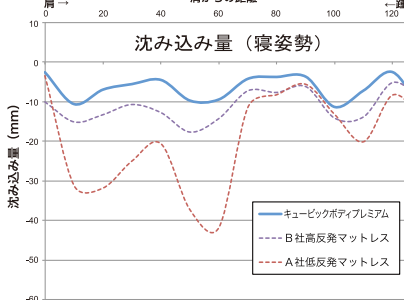

温度や湿度が快適に保たれます

寝床内の温度変化

寝床内の湿度変化

沈み込みが少なく寝返りも楽です

肩からの距離

試験機関: ユニチカカーメンテック株式会社試験

高反発マットレス キュービック・ボディープレミアム

(カラー: ネイビー・ホワイト)

シングル PT-100

サイズ(約): 100×197×4.5cm

セミダブル PT-200

サイズ(約): 120×197×4.5cm

ダブル PT-300

サイズ(約): 140×197×4.5cm

〈全サイズ共通〉素材: 中材/ポリエステル100%、カバー表地/ポリエステル100%、カバー裏地(ネイビー)/ポリエステル65%・綿35%、カバー裏地(ホワイト)/ポリエステル100% 洗濯方法: 中材はシャワー等で水洗いができます。カバーは洗濯機可