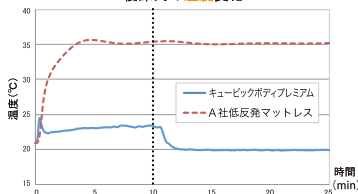

Point 3 丸ごと洗えて清潔

キュービックボディーはカバーはもちろん、中材もシャワー等での水洗いができます。ポリエステル100%素材ですので乾きも早く、清潔な状態をキープできます。

Point 4 優れた耐久性と耐熱性

中材に採用した3次元立体編物は軽くて耐久性に優れており、50%圧縮を8万回行った耐久試験でも復元率95%以上を維持しました。耐熱性に優れたポリエステル製ですので、湯たんぼ、電気毛布との併用も可能です。

温度や湿度が快適に保たれます

寝床内の温度変化

寝床内の湿度変化

沈み込みが少なく寝返りも楽です

肩からの距離

試験機関: ユニチカカーメンテック株式会社試験

高反発マットレス キュービック・ボディープレミアム

(カラー: ネイビー・ホワイト)

シングル PT-100

サイズ(約): 100×197×4.5cm

セミダブル PT-200

サイズ(約): 120×197×4.5cm

ダブル PT-300

サイズ(約): 140×197×4.5cm

〈全サイズ共通〉素材: 中材/ポリエステル100%、カバー表地/ポリエステル100%、カバー裏地(ネイビー)/ポリエステル65%・綿35%、カバー裏地(ホワイト)/ポリエステル100% 洗濯方法: 中材はシャワー等で水洗いができます。カバーは洗濯機可