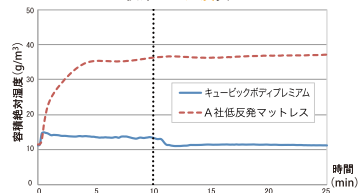

Point 3 丸ごと洗えて清潔

キュービックボディーはカバーはもちろん、中材もシャワー等での水洗いができます。ポリエステル100%素材ですので乾きも早く、清潔な状態をキープできます。

Point 4 優れた耐久性と耐熱性

中材に採用した3次元立体編物は軽くて耐久性に優れており、50%圧縮を8万回行った耐久試験でも復元率95%以上を維持しました。耐熱性に優れたポリエステル製ですので、湯たんぼ、電気毛布との併用も可能です。

温度や湿度が快適に保たれます

寝床内の温度変化

寝床内の湿度変化

沈み込みが少なく寝返りも楽です

肩からの距離

試験機関: ユニチカカーメンテック株式会社試験

高反発マットレス キュービック・ボディープレミアム

(カラー: ネイビー・ホワイト)

シングル PT-100

サイズ(約): 100×197×4.5cm

セミダブル PT-200

サイズ(約): 120×197×4.5cm

ダブル PT-300

サイズ(約): 140×197×4.5cm

〈全サイズ共通〉素材: 中材/ポリエステル100%、カバー表地/ポリエステル100%、カバー裏地(ネイビー)/ポリエステル65%・綿35%、カバー裏地(ホワイト)/ポリエステル100% 洗濯方法: 中材はシャワー等で水洗いができます。カバーは洗濯機可